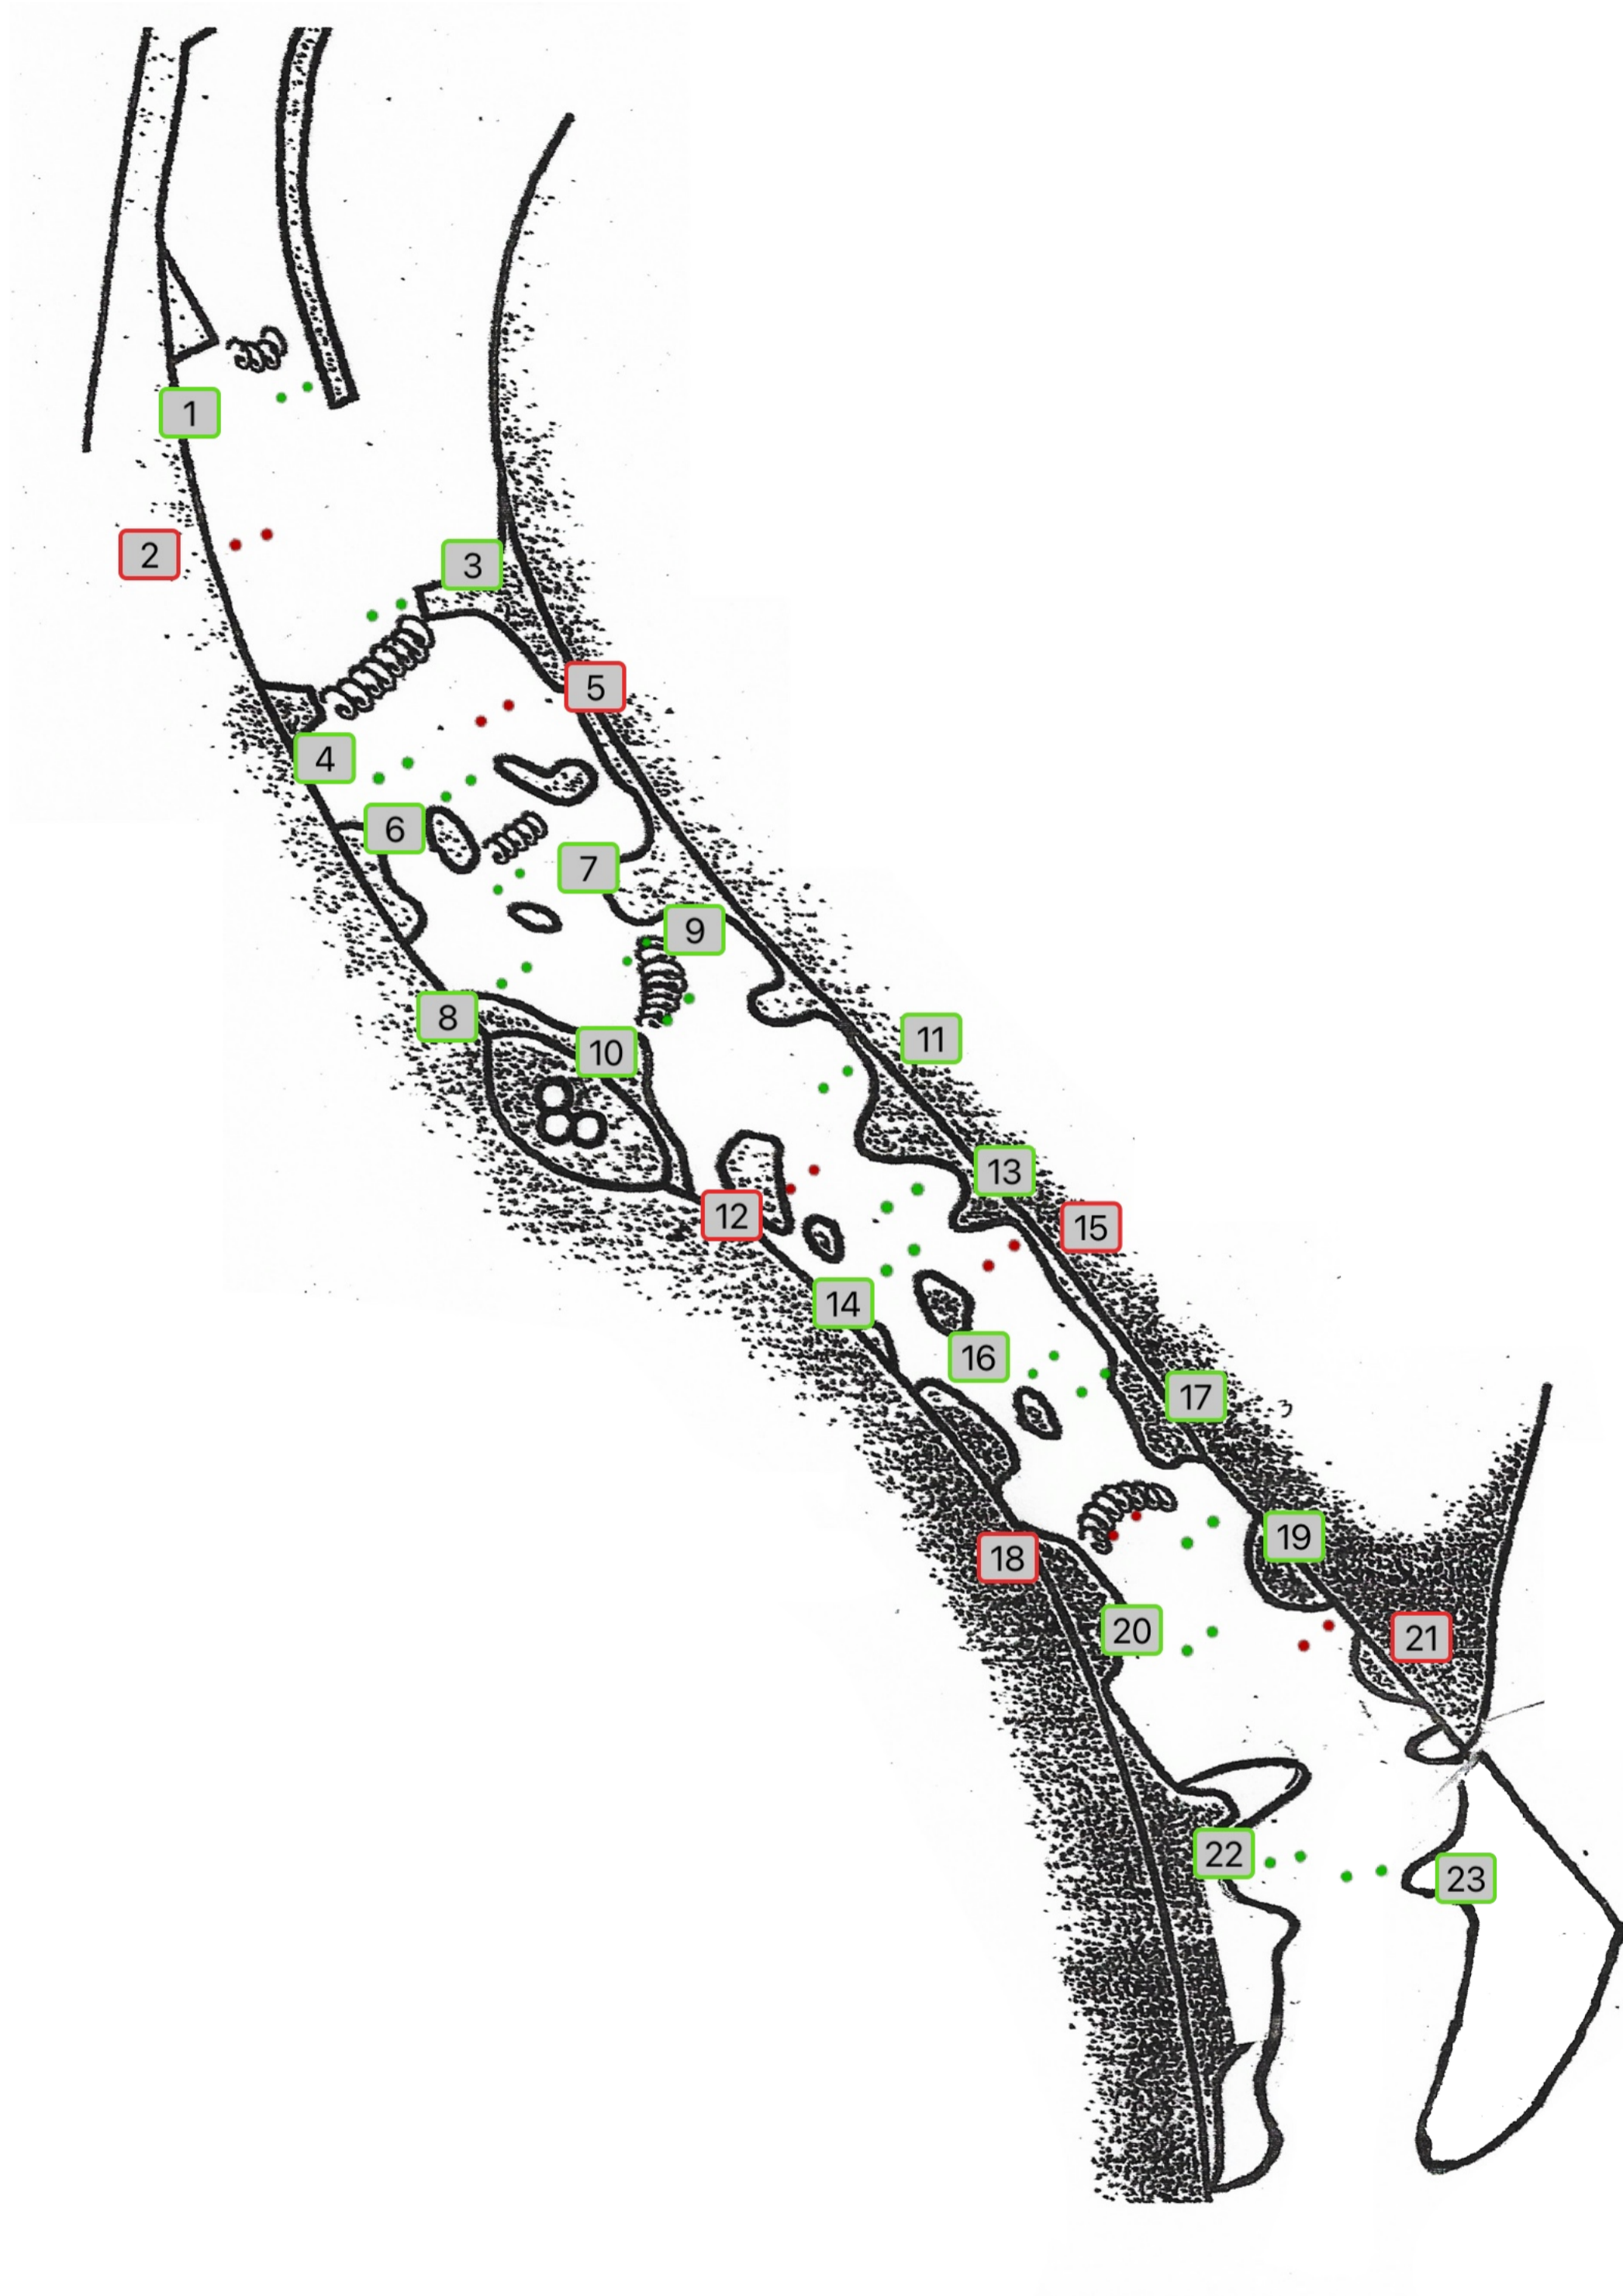

# WC3

## Canoe Slalom - Semifin...

Designer 1: Fiona Pennie  
Designer 2: Matej Trampuž