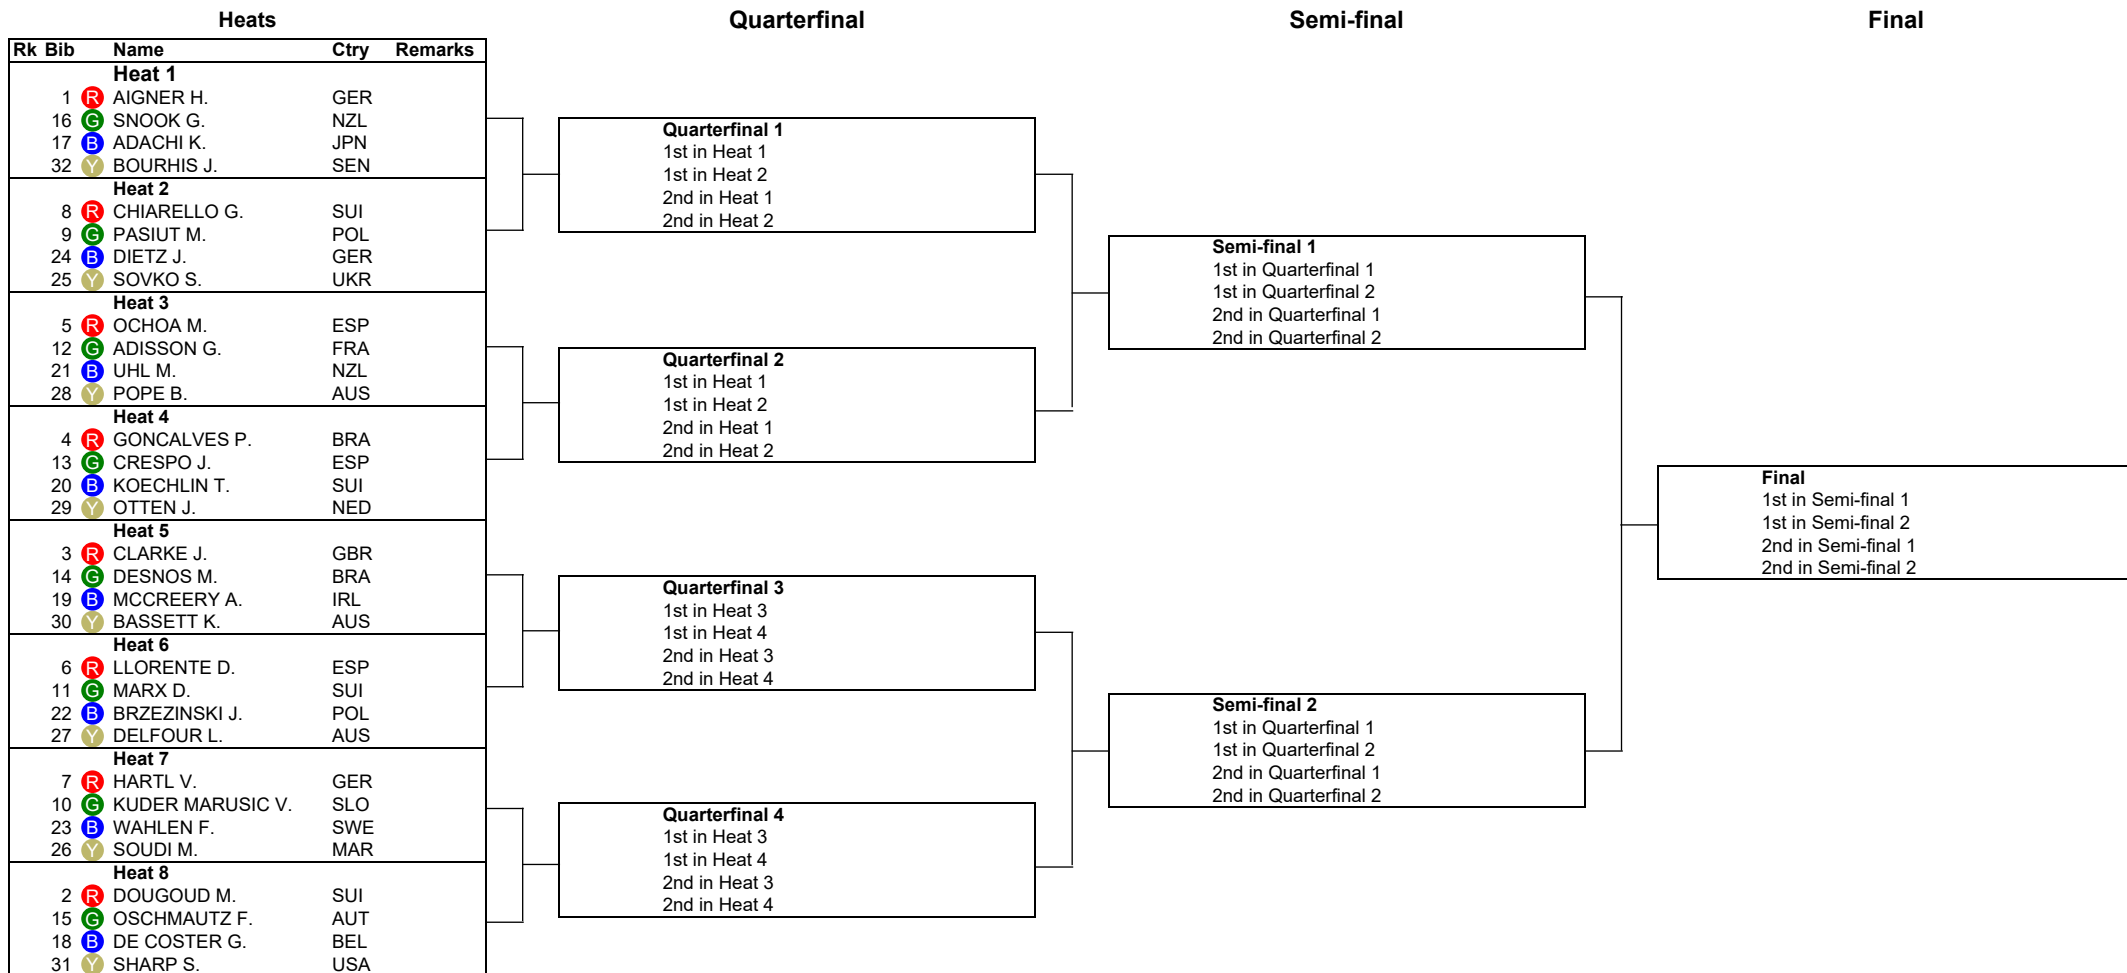

### Brackets

<b>Legend:</b>						
<b>B</b>	Blue Bib	<b>G</b>	Green Bib	<b>R</b>	Red Bib	<b>Rk</b> Rank
<b>Y</b>	Yellow Bib					