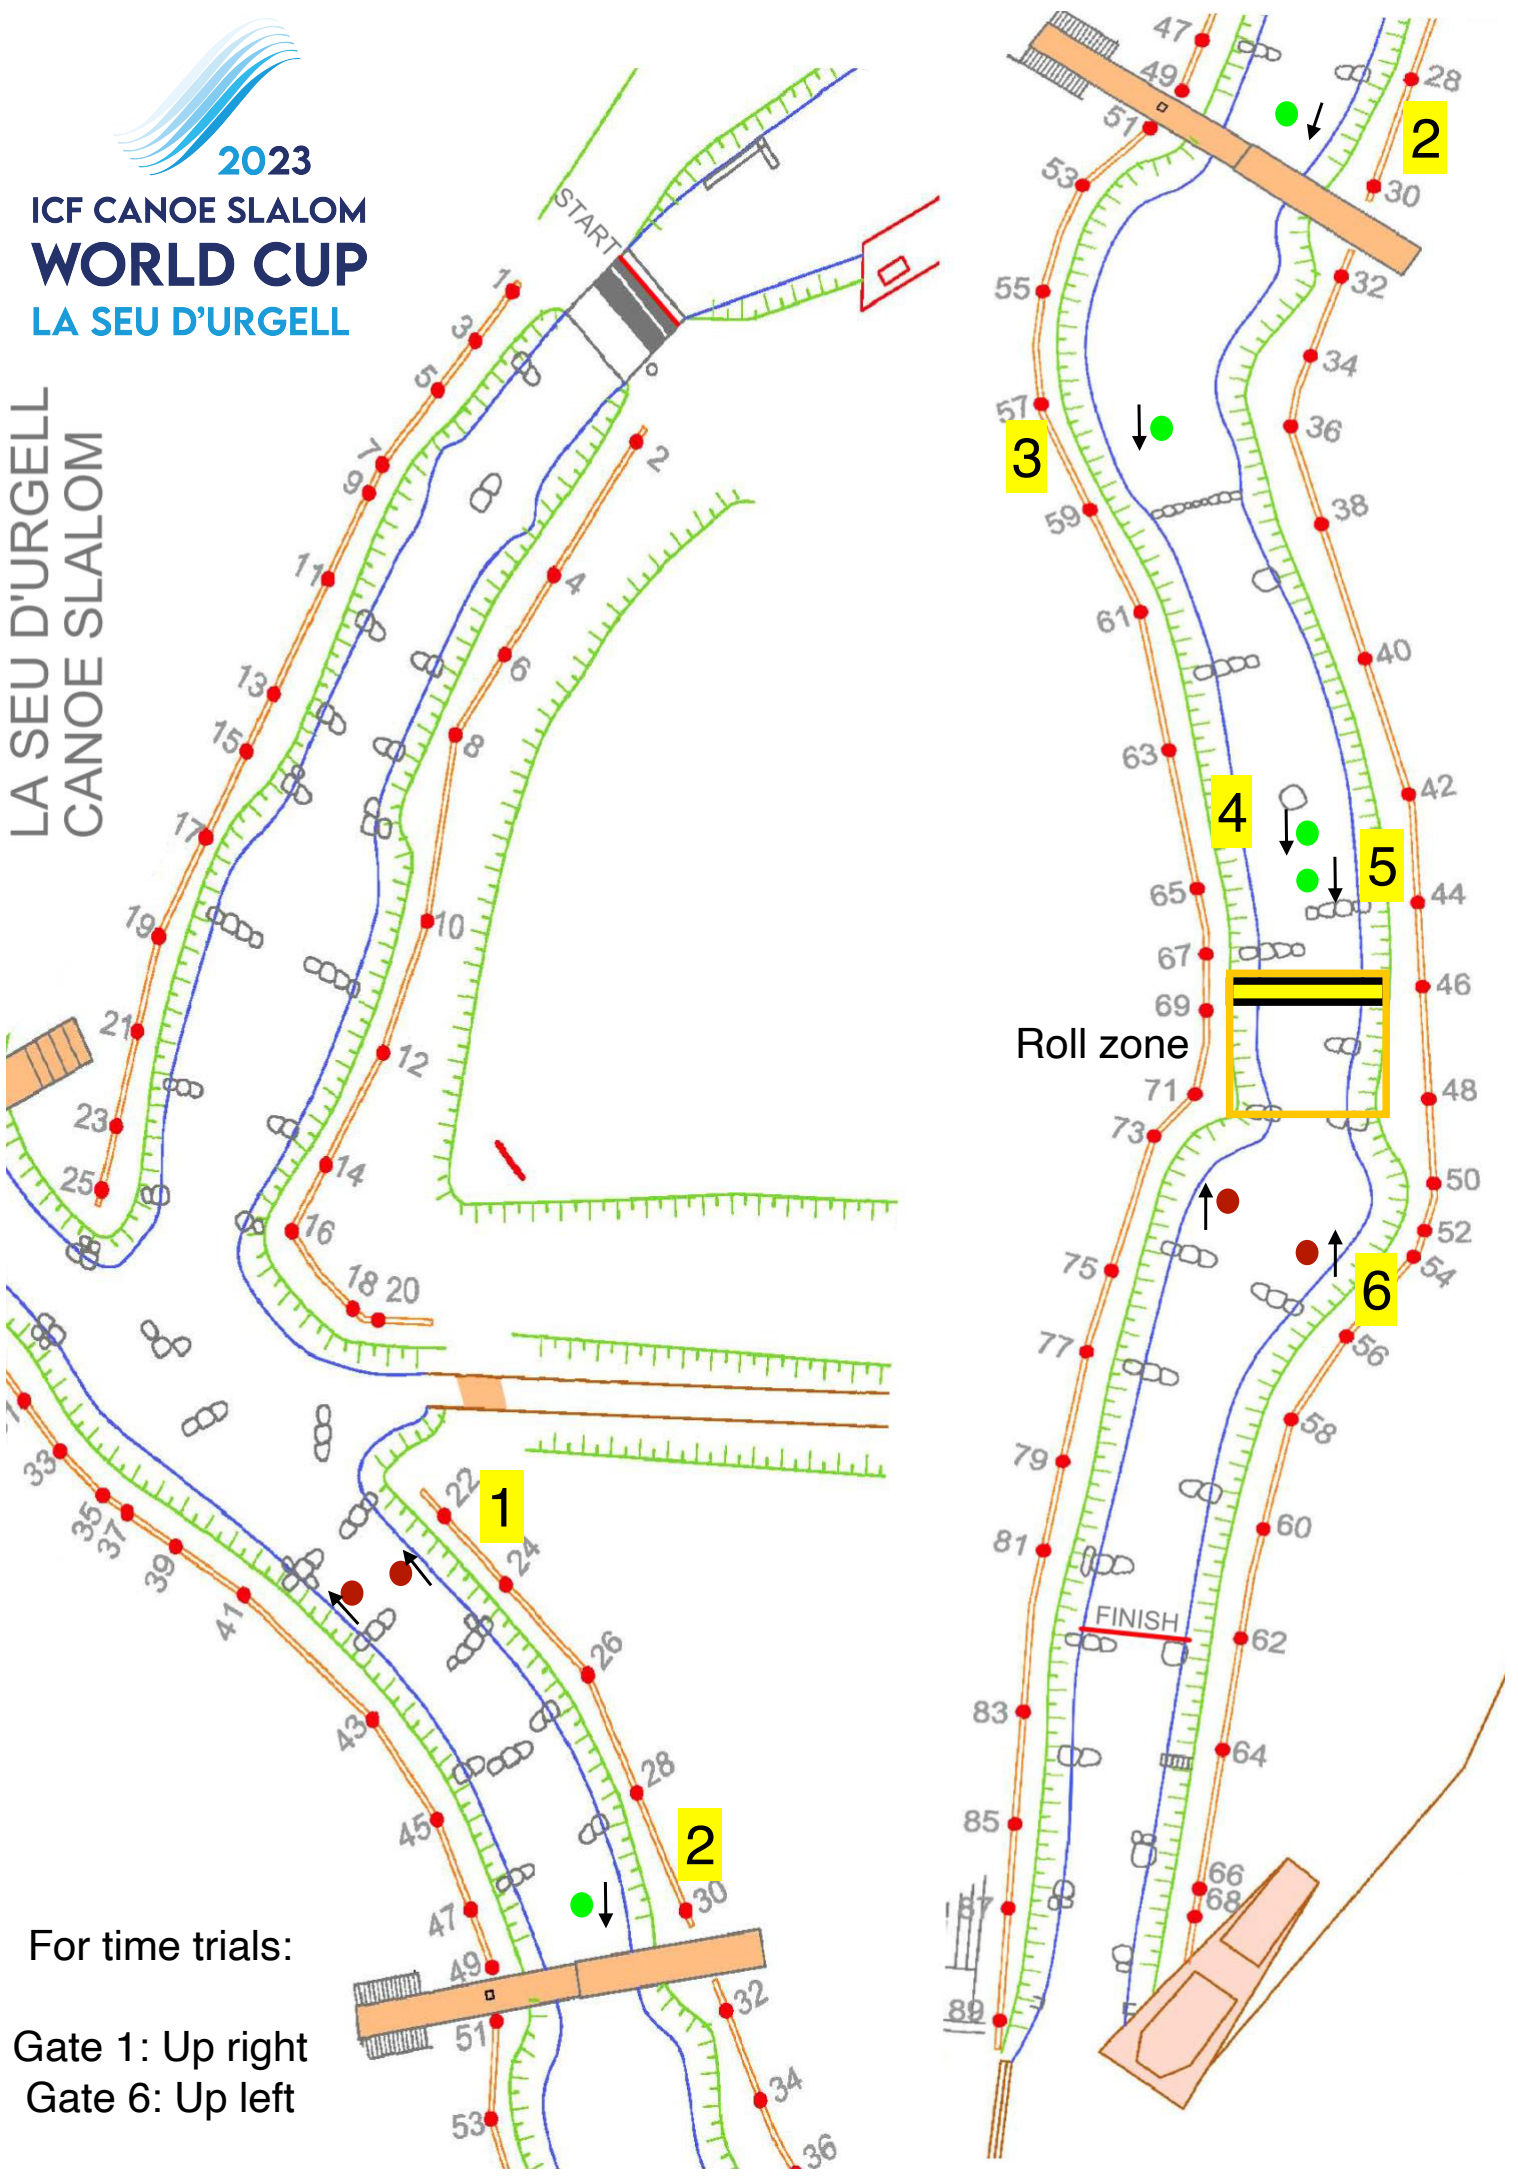

2023

ICF CANOE SLALOM WORLD CUP LA SEU D'URGELL

LA SEU D'URGELL
CANOE SLALOM

For time trials:

- Gate 1: Up right
- Gate 6: Up left